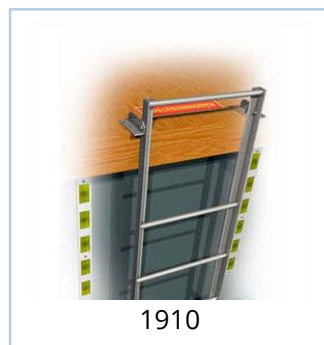

Shore Safety Prislista 2018, v.1.0

Utrustning för vattenlivräddning. Reservation för ändringar.

Säkerhet vid vatten
sedan 1972

Nr	Artikel	Pris
Stationer, poster och lejdarpaket		
1100	Livflottestation strand	27 600
1200	Livflottestation kaj	30 150
1210	Livflottestation kaj, typgodkänd stege	30 450
1300	Livbojpost	2 850
1310	Hakpost	4 150
1320	Brandskåpspost	6 550
1400	Livräddningspost för strand	7 150
1500	Livräddningspost brygga	7 950
1600	Livräddningspost kaj	8 550
1610	Livräddningspost kaj, typgodkänd stege	8 950
1700	Lejdarpaket för kaj, kätting [galvaniserad]	3 990
1710	Lejdarpaket för kaj, kätting [rostfri]	6 950
1800	Lejdarpaket för flytbrygga, kätting [galvaniserad]	3 150
1810	Lejdarpaket för flytbrygga, kätting [rostfri]	5 250
1910	Lejdarpaket, stål 1,7 m	3 100
1920	Lejdarpaket, stål 2,3 m	3 550
1930	Lejdarpaket, stål 2,9 m	4 350
1940	Lejdarpaket för flytbrygga, fällbar	3 190
1950	Lejdarpaket för flytbrygga, Y-bom	2 575

Shore Safetys livräddningsutrustning uppfyller kraven från
Myndigheten för Samhällsskydd och Beredskap (MSB).