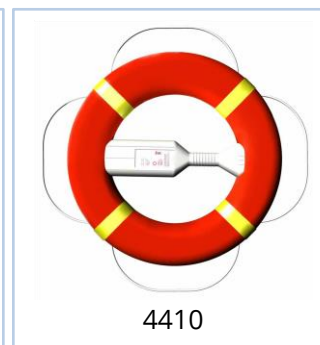

Shore Safety Prislista 2018, v.1.0

Utrustning för vattenlivräddning. Reservation för ändringar.

Säkerhet vid vatten
sedan 1972

Nr	Artikel	Pris
Stationer, poster och lejdarpaket		
1100	Livflottestation strand	27 600
1200	Livflottestation kaj	30 150
1210	Livflottestation kaj, typgodkänd stege	30 450
1300	Livbojpost	2 850
1310	Hakpost	4 150
1320	Brandskåpspost	6 550
1400	Livräddningspost för strand	7 150
1500	Livräddningspost brygga	7 950
1600	Livräddningspost kaj	8 550
1610	Livräddningspost kaj, typgodkänd stege	8 950
1700	Lejdarpaket för kaj, kätting [galvaniserad]	3 990
1710	Lejdarpaket för kaj, kätting [rostfri]	6 950
1800	Lejdarpaket för flytbrygga, kätting [galvaniserad]	3 150
1810	Lejdarpaket för flytbrygga, kätting [rostfri]	5 250
1910	Lejdarpaket, stål 1,7 m	3 100
1920	Lejdarpaket, stål 2,3 m	3 550
1930	Lejdarpaket, stål 2,9 m	4 350
1940	Lejdarpaket för flytbrygga, fällbar	3 190
1950	Lejdarpaket för flytbrygga, Y-bom	2 575

Shore Safetys livräddningsutrustning uppfyller kraven från
Myndigheten för Samhällsskydd och Beredskap (MSB).